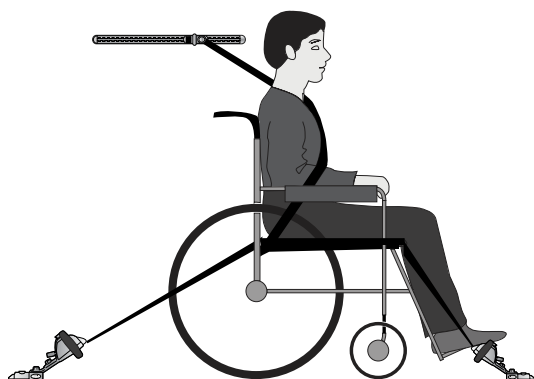

handisecure

KØRESTOLS BESPÆNDING

Handi Secure™ - WTORS

Handi Secure™ tilbyder alt hvad der behøves ved transport af kørestolspassagere.

Handi Secure™ er testet med en kørestolslast på slående 100 kg, hvor ISO og SAE standarderne kun kræver 85 kg hvilket sætter Handi Secure blandt de absolut stærkeste WTORS på markedet.

Sikker, hurtig og let fastspænding

Handi Secure™ giver en pålidelig løsning til fastspænding af kørestole i et køretøj.

Ved brug af Handi Secure™ kan man nyde fleksibiliteten på hverdagsbasis. Det er let at bruge, og kørestolen kan placeres lige hvor der ønskes.

Retraktorerne er fuldt automatiske, og stålkabiner gør dem meget holdbare. Handi Secure er testet med Handi Floor™ og overgår ISO 10542 med 100 kg (normalt 85 kg).