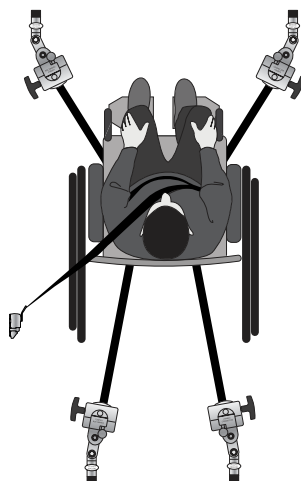

handisecure

KØRESTOLS BESPÆNDING

Handi Secure™ - WTORS

Handi Secure™ tilbyder alt hvad der behøves ved transport af kørestolspassagere.

Handi Secure™ er testet med en kørestolslast på slående 100 kg, hvor ISO og SAE standarderne kun kræver 85 kg hvilket sætter Handi Secure blandt de absolut stærkeste WTORS på markedet.

Sikker, hurtig og let fastspænding

Handi Secure™ giver en pålidelig løsning til fastspænding af kørestole i et køretøj.

Ved brug af Handi Secure™ kan man nyde fleksibiliteten på hverdagsbasis. Det er let at bruge, og kørestolen kan placeres lige hvor der ønskes.

Retraktorerne er fuldt automatiske, og stålkabiner gør dem meget holdbare. Handi Secure er testet med Handi Floor™ og overgår ISO 10542 med 100 kg (normalt 85 kg).