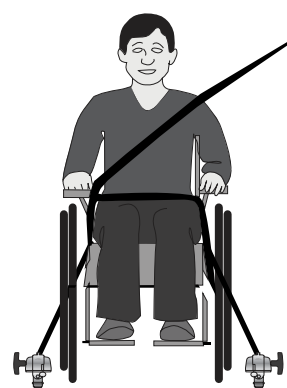

handisecure

KØRESTOLS BESPÆNDING

Handi Secure™ - WTORS

Handi Secure™ tilbyder alt hvad der behøves ved transport af kørestolspassagere.

Handi Secure™ er testet med en kørestolslast på slående 100 kg, hvor ISO og SAE standarderne kun kræver 85 kg hvilket sætter Handi Secure blandt de absolut stærkeste WTORS på markedet.

Sikker, hurtig og let fastspænding

Handi Secure™ giver en pålidelig løsning til fastspænding af kørestole i et køretøj.

Ved brug af Handi Secure™ kan man nyde fleksibiliteten på hverdagsbasis. Det er let at bruge, og kørestolen kan placeres lige hvor der ønskes.

Retraktorerne er fuldt automatiske, og stålkabiner gør dem meget holdbare. Handi Secure er testet med Handi Floor™ og overgår ISO 10542 med 100 kg (normalt 85 kg).